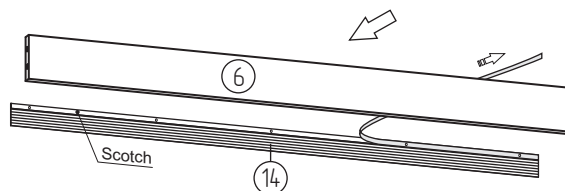

“КСЕНО”
СТЛ.078.14 Витрина

| Поз. | Размер | Кол-во |
|------|------------|--------|
| 1 | 802x292x32 | 1 |
| 2 | 802x292x32 | 1 |
| 3 | 690x240x16 | 1 |
| 4 | 976x244x16 | 1 |
| 5 | 976x244x16 | 1 |
| 6 | 976x80x16 | 1 |
| 7 | 976x80x16 | 1 |
| 8 | 718x517x3 | 1 |
| 9 | 718x517x3 | 1 |
| 10 | 478x225x6 | 2 |
| 11 | 480x130x16 | 2 |
| 12 | 480x130x16 | 2 |
| 13 | 394x479x4 | 2 |
| 14 | 976x40x1,6 | 1 |