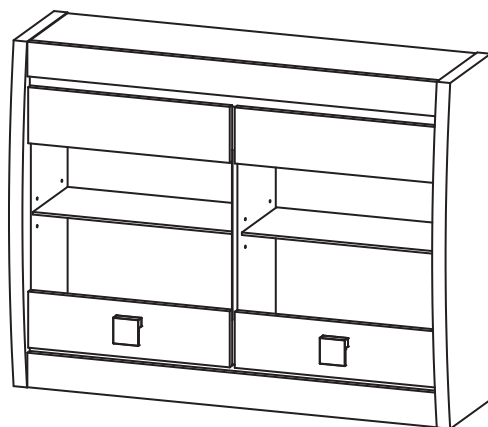

“КСЕНО”
СТЛ.078.14 Витрина

| Поз. | Размер | Кол-во |
|------|------------|--------|
| 1 | 802x292x32 | 1 |
| 2 | 802x292x32 | 1 |
| 3 | 690x240x16 | 1 |
| 4 | 976x244x16 | 1 |
| 5 | 976x244x16 | 1 |
| 6 | 976x80x16 | 1 |
| 7 | 976x80x16 | 1 |
| 8 | 718x517x3 | 1 |
| 9 | 718x517x3 | 1 |
| 10 | 478x225x6 | 2 |
| 11 | 480x130x16 | 2 |
| 12 | 480x130x16 | 2 |
| 13 | 394x479x4 | 2 |
| 14 | 976x40x1,6 | 1 |