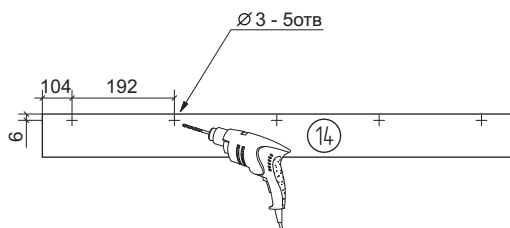

“КСЕНО”
СТЛ.078.14 Витрина

| Поз. | Размер | Кол-во |
|------|------------|--------|
| 1 | 802x292x32 | 1 |
| 2 | 802x292x32 | 1 |
| 3 | 690x240x16 | 1 |
| 4 | 976x244x16 | 1 |
| 5 | 976x244x16 | 1 |
| 6 | 976x80x16 | 1 |
| 7 | 976x80x16 | 1 |
| 8 | 718x517x3 | 1 |
| 9 | 718x517x3 | 1 |
| 10 | 478x225x6 | 2 |
| 11 | 480x130x16 | 2 |
| 12 | 480x130x16 | 2 |
| 13 | 394x479x4 | 2 |
| 14 | 976x40x1,6 | 1 |